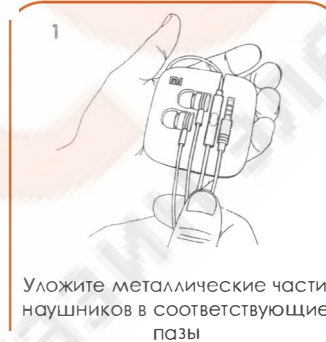

Инструкции по эксплуатации наушников - на обороте

Определить каналы можно даже наощупь.

Настройка гарнитуры на своем смартфоне

Применение термопластичного эластомера (ТРЕ) позволяет уменьшить звук от трения, а также значительно улучшить тактильное восприятие.