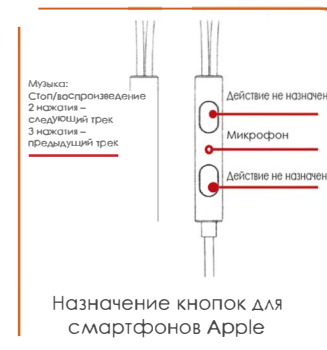

Инструкции по эксплуатации наушников - на обороте

Определить каналы можно даже наощупь.

Настройка гарнитуры на своем смартфоне

Применение термопластичного эластомера (ТРЕ) позволяет уменьшить звук от трения, а также значительно улучшить тактильное восприятие.

Уложите металлические части наушников в соответствующие пазы

Сложите вместе верхние и нижние концы кабелей, а затем намотайте их в направлении против часовой стрелки

Конец кабеля вложите в боковой паз. Складывание наушников завершено

Назначение кнопок для смартфонов Xiaomi

Назначение кнопок для смартфонов Apple